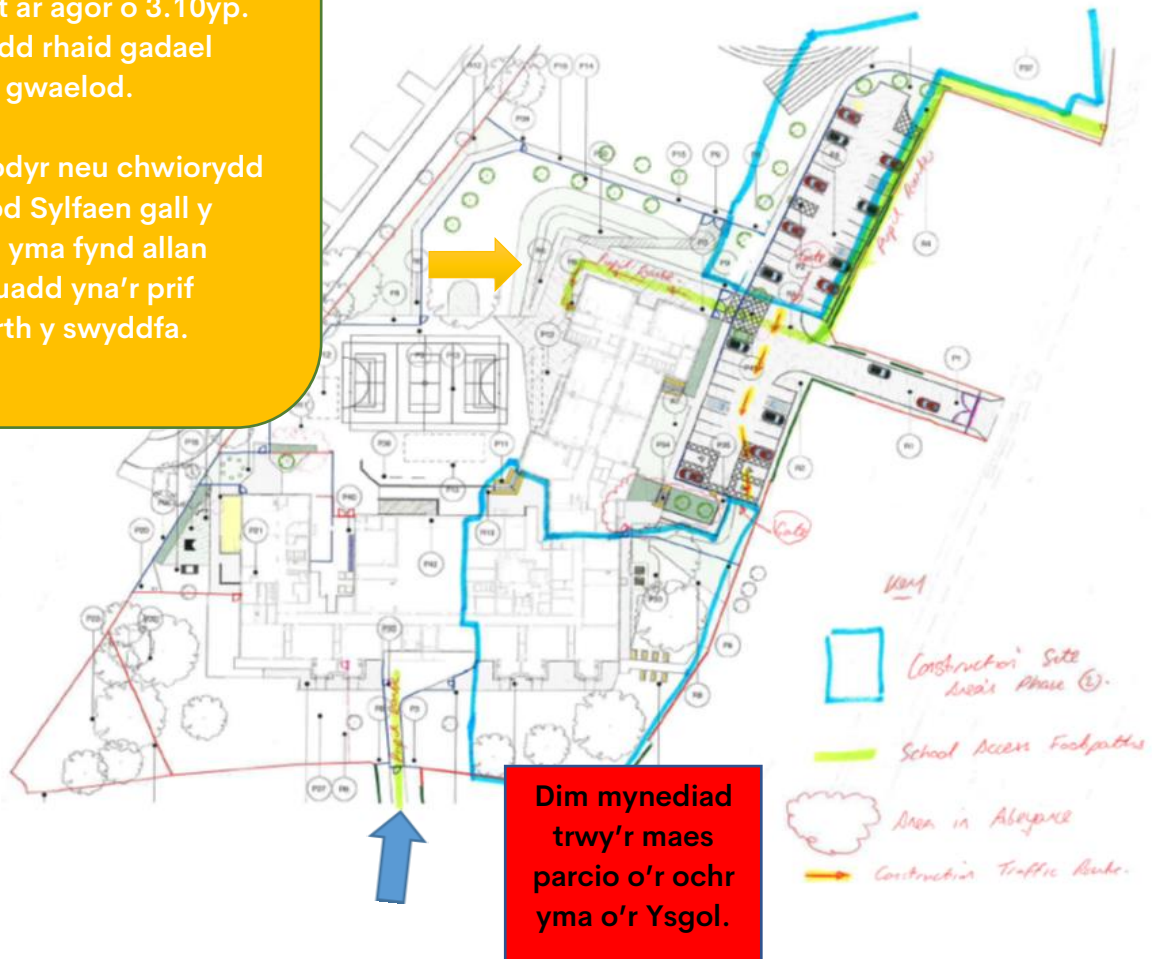

Trefniadau Dychwelyd ar Dachwedd 1af 2021

Disgyblion blwyddyn 3 i 6

Mae'r amser wedi cyrraedd! Bydd blwyddyn 3 i 6 yn symud i'w dosbarthiadau newydd ar y 1af o Dachwedd, 2021. Mi fydd staff ar gael i helpu.

Mynedfa i'r Ysgol Blwyddyn 3 i 6

- Trwy'r giat ar waelod y maes parcio,
- Ewch trwy y safle adeiladu (mi fydd giatau wedi ei gosod yn ystod bob bore a prynahwn.
- Yna heibio gwaelod yr estyniad newydd
- Rownd y gornel
- Prif fynediad disgyblion blwyddyn 3 i 6 i'r estyniad →

Meithrin, Derbyn, 1 a 2 (Aros yr un fath)

- I ddefnyddio'r giat top i gael mynedfa i'r safle ac yna i ddod mewn trwy'r un drysau/giatau
- Os oes brodyr neu chwirydd yn mlwyddyn 3 i 6 mae croeso iddynt ddod fewn trwy'r mynedfa wrth y swyddfa a mynd trwy'r Neua → estyniad

Mynd Adref

Croeso i rieni ddod ar y buarth i gyfarfod eich plant. Fydd y giat ar agor o 3.10yp. Wedyn bydd rhaid gadael trwy'r giat gwaelod.

Os oes brodyr neu chwirydd yn y Cyfnod Sylfaen gall y disgyblion yma fynd allan trwy'r Neua yna'r prif fynedfa wrth y swyddfa.

Returning to school 1st November 2021