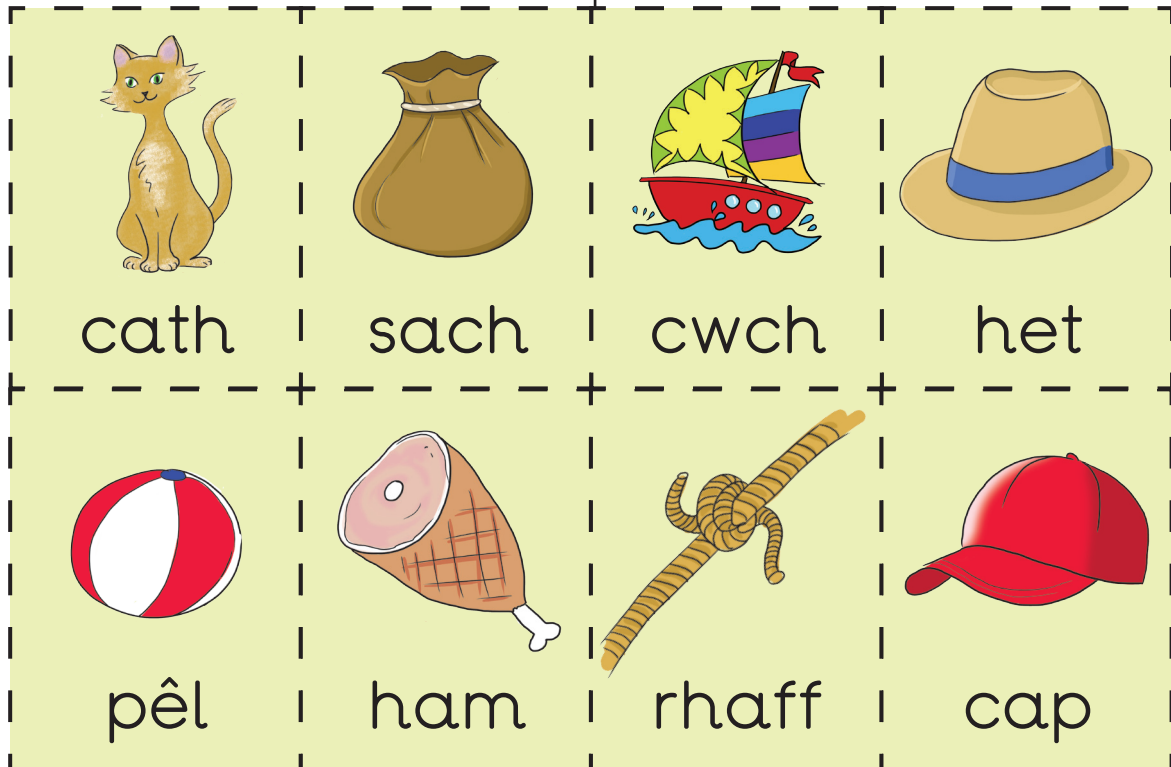

cam 1
Gwyrdd

Tric a Chlic

step 1
Green

Chwarae rôl 1

Ga i'r ... ?
Torrwch y cardiau isod.

Role play 1

Can I have ... ?
Cut out the cards below.

Ga i'r ham,
os gwelwch
yn dda?

Dyma ti.

cam 1
Gwyrdd

step 1
Green

Chwarae rôl 2

Cymerwch gerdyn a gofynnwch am ...

Role play 2

Take a card and ask for ...

... os gwelwch yn dda?